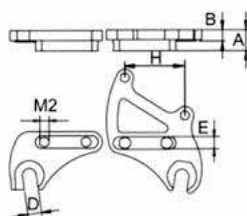

MODEL	C25
A	18
E1	9
E2	10
L	60
M	M3X0.5
X°	100°
Wt.	285g

C65 Dropout

MODEL	C65
A	21
E1	9
E2	10
M	M3X0.5
Wt.	106g
MATERIAL	AL

C31 Dropout

MODEL	C31
A	15
B	8
C	30
D	10
E	9
H	51
M1	M10X1.0
M2	M8X1.25
Wt.	141g
MATERIAL	AL

C32 Dropout

MODEL	C32
A	15
B	8
D	10
E	9
H	51
M2	M8X1.25
Wt.	93.65g
MATERIAL	AL

有限会社たつみ商会 代表取締役 巽 義信

大阪府富田林市平町1丁目4237-1

TEL : 0721-25-6926 FAX : 0721-25-6927

E-MAIL : mail@tatsumi-shokai.com

FaceBook : www.facebook.com/tatsumishokai