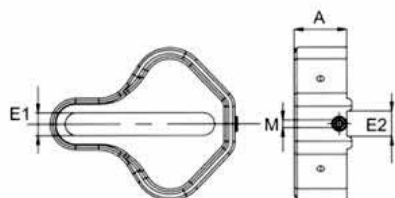

MODEL	C25
A	18
E1	9
E2	10
L	60
M	M3X0.5
X°	100°
Wt.	285g

C65 Dropout

MODEL	C65
A	21
E1	9
E2	10
M	M3X0.5
Wt.	106g
MATERIAL	AL

C31 Dropout

MODEL	C31
A	15
B	8
C	30
D	10
E	9
H	51
M1	M10X1.0
M2	M8X1.25
Wt.	141g
MATERIAL	AL