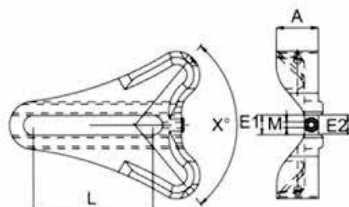

MODEL	C25
A	18
E1	9
E2	10
L	60
M	M3X0.5
X°	100°
Wt.	285g

C65 Dropout

MODEL	C65
A	21
E1	9
E2	10
M	M3X0.5
Wt.	106g
MATERIAL	AL

C31 Dropout

MODEL	C31
A	15
B	8
C	30
D	10
E	9
H	51
M1	M10X1.0
M2	M8X1.25
Wt.	141g
MATERIAL	AL