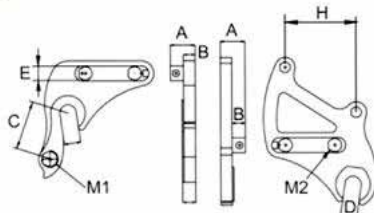

MODEL	C25
A	18
E1	9
E2	10
L	60
M	M3X0.5
X°	100°
Wt.	285g

C65 Dropout

MODEL	C65
A	21
E1	9
E2	10
M	M3X0.5
Wt.	106g
MATERIAL	AL

C31 Dropout

MODEL	C31
A	15
B	8
C	30
D	10
E	9
H	51
M1	M10X1.0
M2	M8X1.25
Wt.	141g
MATERIAL	AL